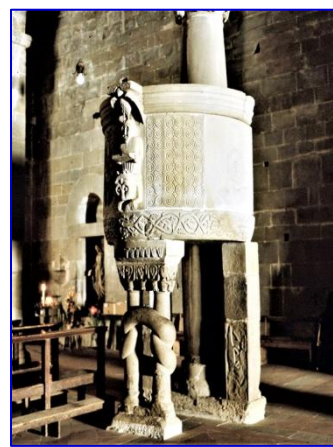

Guida **Daniela Matteini**

La pieve di San Pietro a Gropina è uno dei luoghi più suggestivi della Toscana; testimonianza dello stile romanico, è unica per la ricca decorazione scultorea dei capitelli e del meraviglioso pulpito. Simbologia e mistero si uniscono all'interno della bellissima chiesa.